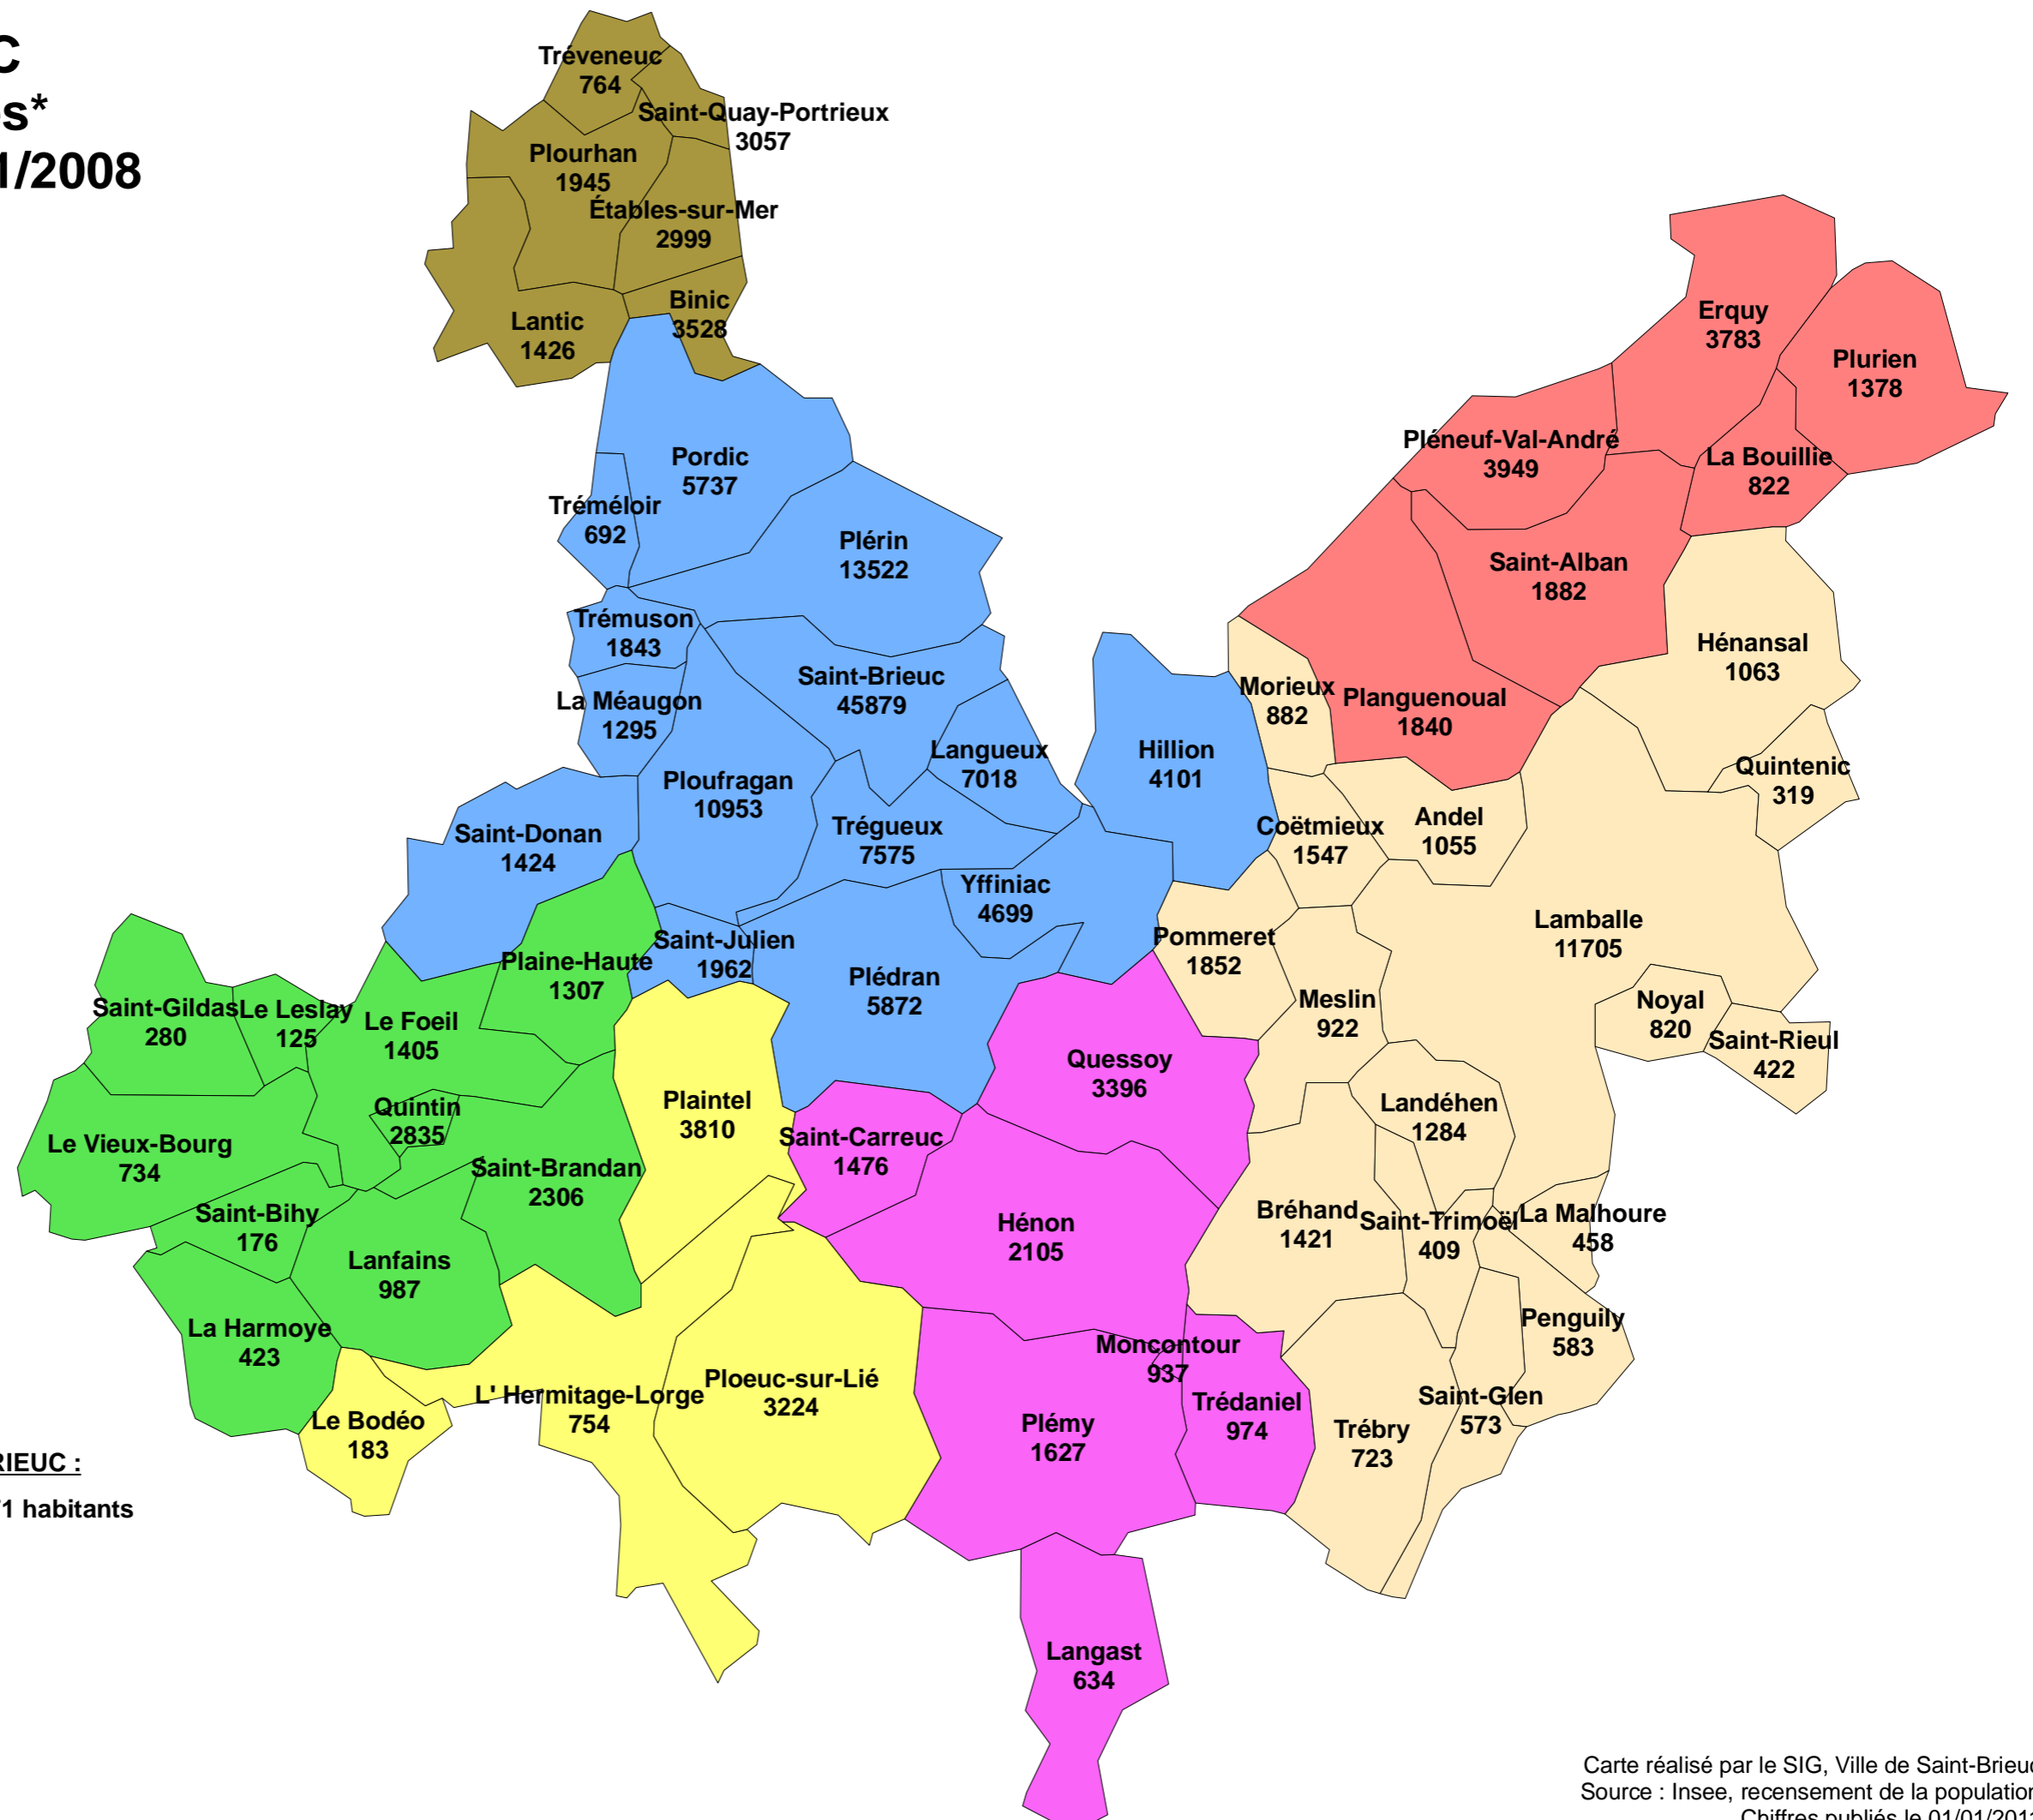

# PAYS DE SAINT-BRIEUC

## Populations municipales\* des communes au 01/01/2008

\*personnes ayant leur résidence  
habituelle sur le territoire de la commune

### INTERCOMMUNALITES DU PAYS DE SAINT-BRIEUC :

- CDC de Centre Armor Puissance 4 : 7 971 habitants
- CDC de la côte de Penthièvre : 13 654
- CDC du Pays de Moncontour : 11 149
- CDC du Pays de Quintin : 10 578
- CDC du Sud-Goëlo : 13 719
- Lamballe Communauté : 26 038
- Saint-Brieuc Agglomération : 112 572

**TOTAL : 195 681 habitants**

Carte réalisé par le SIG, Ville de Saint-Brieuc  
Source : Insee, recensement de la population  
Chiffres publiés le 01/01/2011